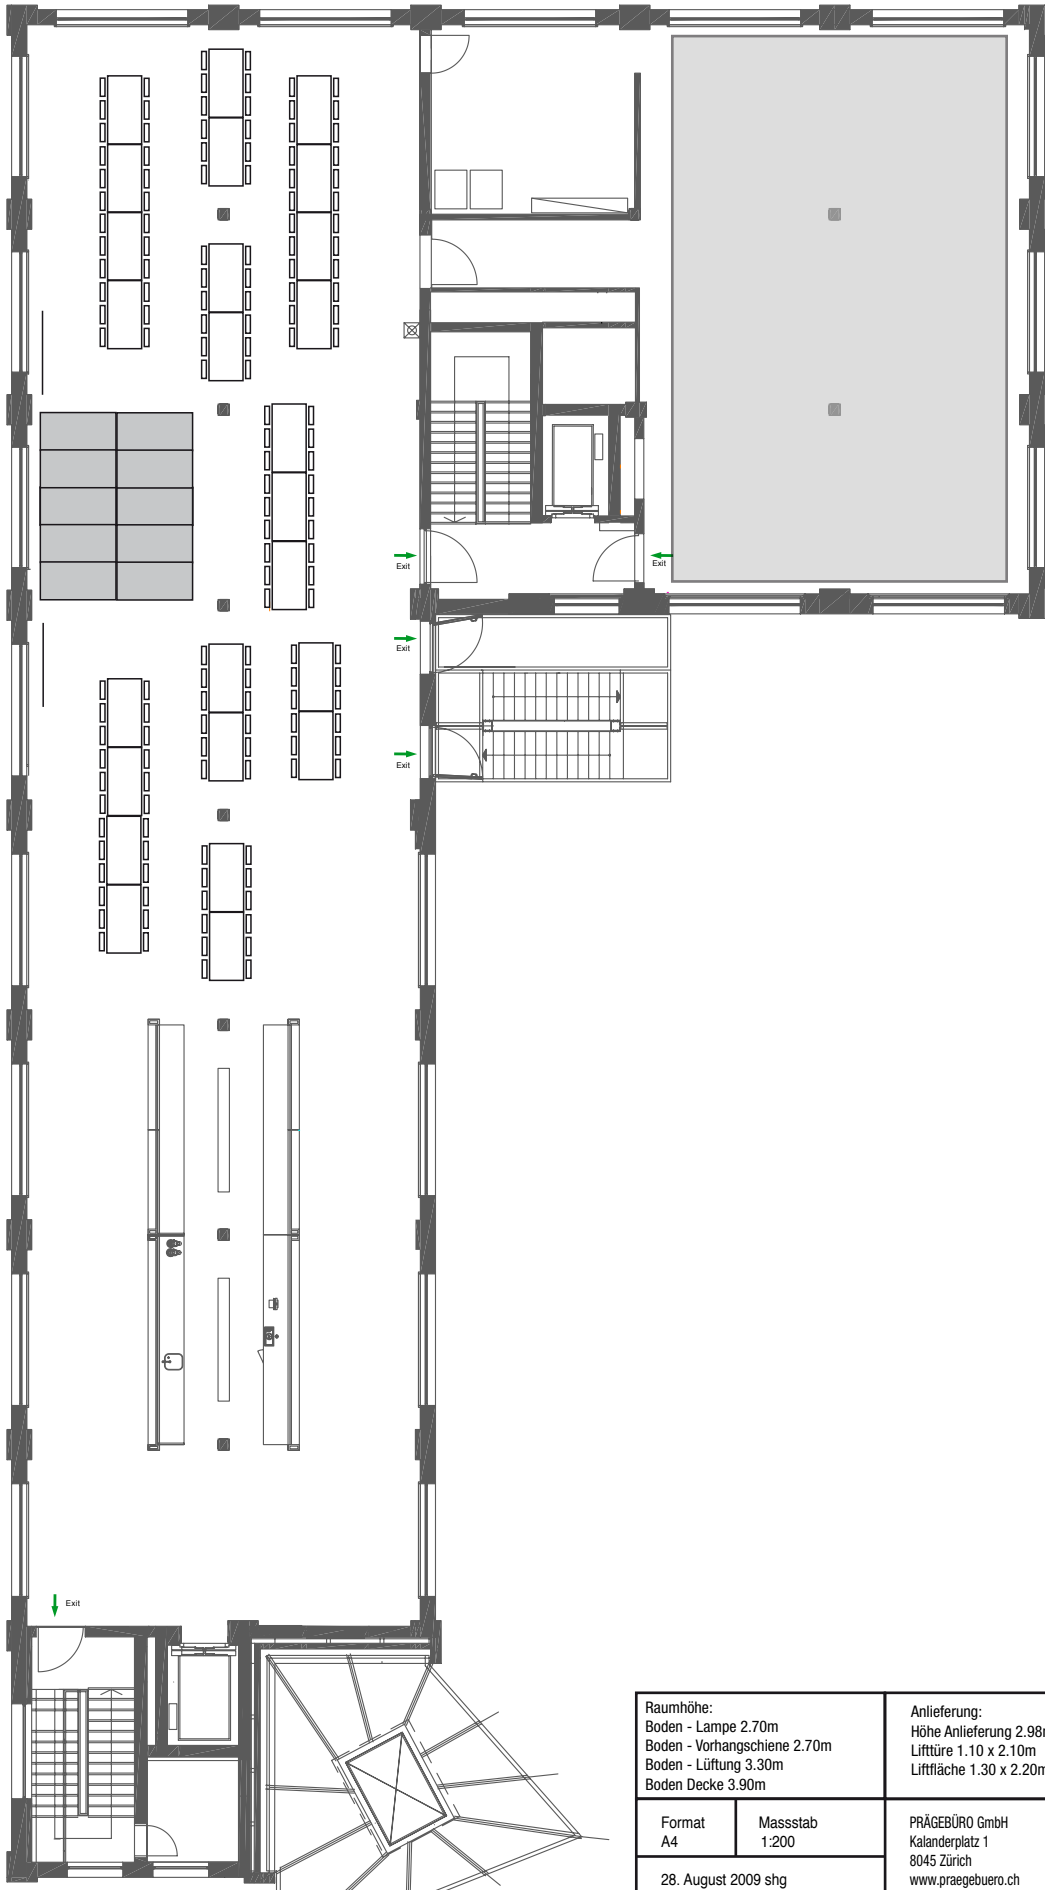

PAPIERSAAL ROT (400m²)

Beispiel Setup Bühne seitlich Dinner 150 Pax

Raumhöhe: Boden - Lampe 2.70m Boden - Vorhangschiene 2.70m Boden - Lüftung 3.30m Boden Decke 3.90m		Anlieferung: Höhe Anlieferung 2.98m Lifftüre 1.10 x 2.10m Liftfläche 1.30 x 2.20m	
Format A4	Massstab 1:200	PRÄGEBÜRO GmbH Kalenderplatz 1 8045 Zürich www.praegebuero.ch	
28. August 2009 shg		PAPIERSAAL KULTUR UND GENUSS	

PAPIERSAAL ROT (400m2)

Beispiel Setup Dinner bis 200 Pax

Raumhöhe: Boden - Lampe 2.70m Boden - Vorhangschiene 2.70m Boden - Lüftung 3.30m Boden Decke 3.90m		Anlieferung: Höhe Anlieferung 2.98m Lifftüre 1.10 x 2.10m Lifffläche 1.30 x 2.20m	
Format A4	Massstab 1:200	PRÄGEBÜRO GmbH Kalanderplatz 1 8045 Zürich www.praegebuero.ch	PAPIERSAAL KULTUR UND GENUSS
28. August 2009 shg			

PAPIERSAAL ROT (400m2)

Beispiel Setup Bühne seitlich Vortrag bis 190 Pax