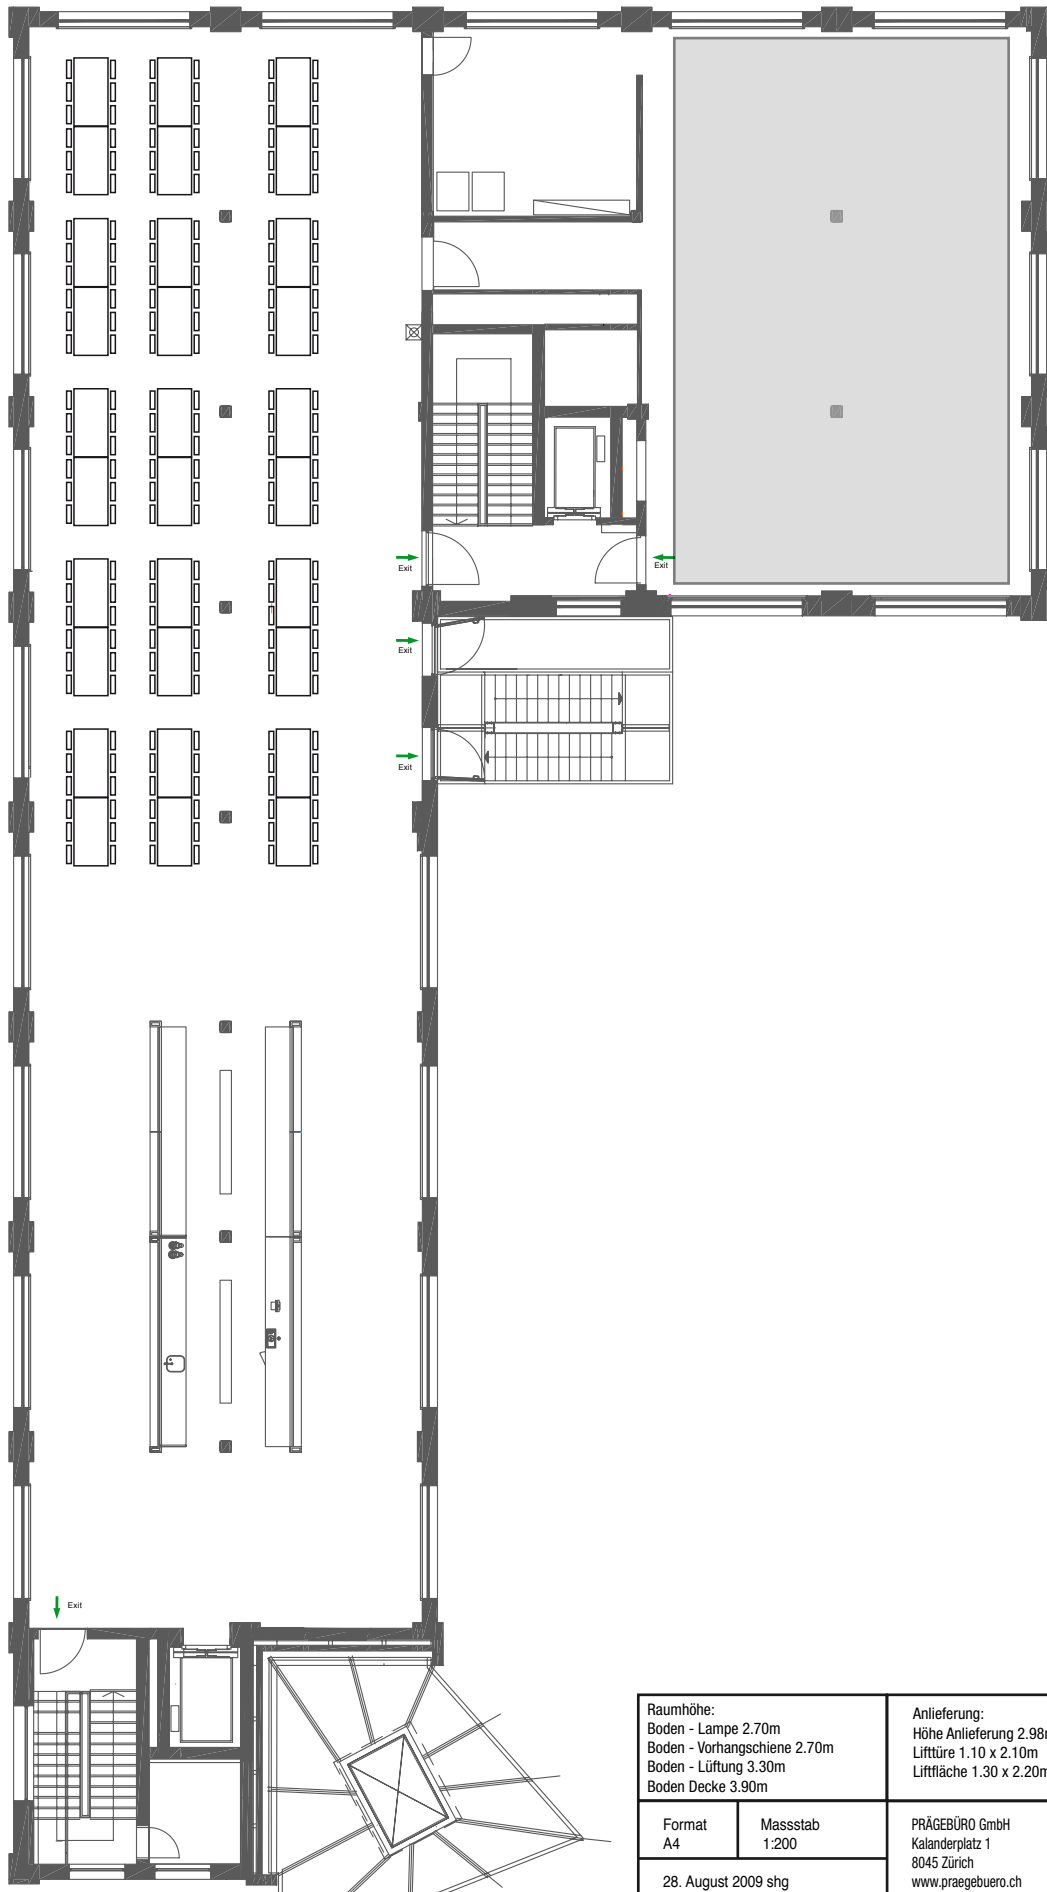

PAPIERSAAL ROT (400m²)

Beispiel Setup Bühne seitlich Dinner 150 Pax

Raumhöhe: Boden - Lampe 2.70m Boden - Vorhangschiene 2.70m Boden - Lüftung 3.30m Boden Decke 3.90m		Anlieferung: Höhe Anlieferung 2.98m Lifftüre 1.10 x 2.10m Liftfläche 1.30 x 2.20m	
Format A4	Massstab 1:200	PRÄGEBÜRO GmbH Kalenderplatz 1 8045 Zürich www.praegebuero.ch	
28. August 2009 shg		PAPIERSAAL KULTUR UND GENUSS	

PAPIERSAAL ROT (400m2)

Beispiel Setup Dinner bis 200 Pax

Raumhöhe: Boden - Lampe 2.70m Boden - Vorhangschiene 2.70m Boden - Lüftung 3.30m Boden Decke 3.90m		Anlieferung: Höhe Anlieferung 2.98m Lifftüre 1.10 x 2.10m Lifffläche 1.30 x 2.20m	
Format A4	Massstab 1:200	PRÄGEBÜRO GmbH Kalanderplatz 1 8045 Zürich www.praegebuero.ch	PAPIERSAAL KULTUR UND GENUSS
28. August 2009 shg			

PAPIERSAAL ROT (400m2)

Beispiel Setup Bühne seitlich Vortrag bis 190 Pax